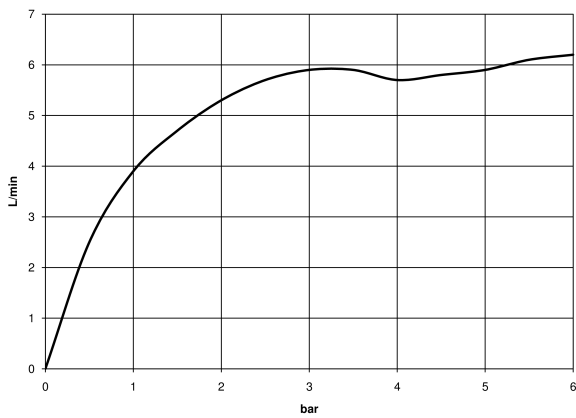

Benötigtes Zubehör

- UP-Wand-Einhandbatterie -** 35 860 970 90
- Min. Einbautiefe 80 mm
 - Max. Einbautiefe 95 mm

36 860 664
mm [inches]

Durchflussdiagramm

Wurfweitendiagramm

Zertifikate

DVGW_DW- LGA_29899.
6512DN0435.