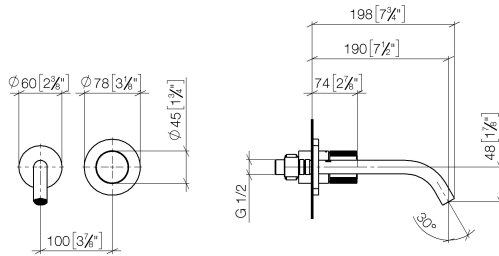

**META META PURE Waschtisch-Wand-Einhandbatterie ohne Ablaufgarnitur -
Light Gold**

META

36 860 664

- Ausladung 190 mm
- starrer Auslauf
- runder luftangereicherter Strahl
- Bohrungsdurchmesser Auslauf 37 mm
- Bohrungsdurchmesser Einhandbatterie 57 mm
- Rosette für Auslauf Ø 55 mm
- Rosette für Mischer Ø 78 mm
- Durchfluss max. 5,7 l/min
- bleifrei
- Dieses Produkt leistet einen Beitrag zur Erfüllung der Vorgaben von nachhaltigen Gebäudezertifizierungen, z.B. LEED®, BREEAM®, DGNB

Benötigtes Zubehör

- UP-Wand-Einhandbatterie -** 35 860 970 90
- Min. Einbautiefe 80 mm
 - Max. Einbautiefe 95 mm

36 860 664
mm [inches]

Durchflussdiagramm

Wurfweitendiagramm

Zertifikate

DVGW_DW- LGA_29899.
6512DN0435.

36 860 664

Ersatzteilstückliste

Nr.	Artikelnummer	Benennung	Verbaumenge	Lieferzeit
1	09 24 03 072 10 90	Nippel	1	2
2	90 24 03 280 00 90	Nippel	1	2
3	09 31 11 112 90	Stift	1	60
4	90 28 22 323 00-26	Auslauf	1	30
5	09 20 66 010-26	Griff	1	30
6	09 11 02 389-26	Haube	1	-
Ersatzteil nicht mehr bestellbar, bitte bestellen Sie den Nachfolgeartikel				
7	90 27 62 011 00-26	Rosette	1	30
8	90 90 03 169 02 90	Oberteil	1	2
9	90 30 09 064 00 90	Schluessel	1	2