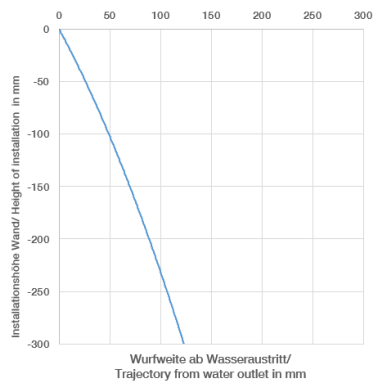

**META META PURE Waschtisch-Wand-Einhandbatterie ohne Ablaufgarnitur -
Light Gold**

META

36 860 664

- Ausladung 190 mm
- starrer Auslauf
- runder luftangereicherter Strahl
- Bohrungsdurchmesser Auslauf 37 mm
- Bohrungsdurchmesser Einhandbatterie 57 mm
- Rosette für Auslauf Ø 55 mm
- Rosette für Mischer Ø 78 mm
- Durchfluss max. 5,7 l/min
- bleifrei
- Dieses Produkt leistet einen Beitrag zur Erfüllung der Vorgaben von nachhaltigen Gebäudezertifizierungen, z.B. LEED®, BREEAM®, DGNB

Benötigtes Zubehör

- UP-Wand-Einhandbatterie -** 35 860 970 90
- Min. Einbautiefe 80 mm
 - Max. Einbautiefe 95 mm

36 860 664
mm [inches]

Durchflussdiagramm

Wurfweitendiagramm

Zertifikate

DVGW_DW- LGA_29899.
6512DN0435.