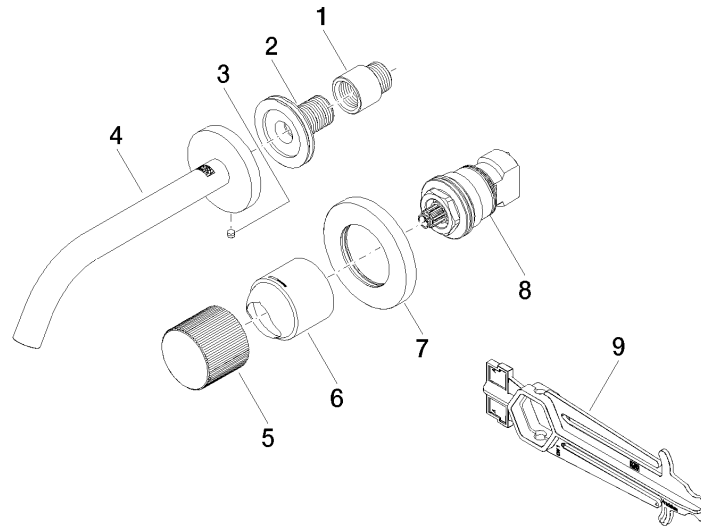

**META META PURE Waschtisch-Wand-Einhandbatterie ohne Ablaufgarnitur -
Light Gold**

META

36 860 664

- Ausladung 190 mm
- starrer Auslauf
- runder luftangereicherter Strahl
- Bohrungsdurchmesser Auslauf 37 mm
- Bohrungsdurchmesser Einhandbatterie 57 mm
- Rosette für Auslauf Ø 55 mm
- Rosette für Mischer Ø 78 mm
- Durchfluss max. 5,7 l/min
- bleifrei
- Dieses Produkt leistet einen Beitrag zur Erfüllung der Vorgaben von nachhaltigen Gebäudezertifizierungen, z.B. LEED®, BREEAM®, DGNB

Benötigtes Zubehör

- UP-Wand-Einhandbatterie -** 35 860 970 90
- Min. Einbautiefe 80 mm
 - Max. Einbautiefe 95 mm

36 860 664
mm [inches]

Durchflussdiagramm

Wurfweitendiagramm

Zertifikate

DVGW_DW- LGA_29899.
6512DN0435.

36 860 664

Ersatzteilstückliste

Nr.	Artikelnummer	Benennung	Verbaumenge	Lieferzeit
1	09 24 03 072 10 90	Nippel	1	2
2	90 24 03 280 00 90	Nippel	1	2
3	09 31 11 112 90	Stift	1	60
4	90 28 22 323 00-26	Auslauf	1	30
5	09 20 66 010-26	Griff	1	30
6	09 11 02 389-26	Haube	1	-
Ersatzteil nicht mehr bestellbar, bitte bestellen Sie den Nachfolgeartikel				
7	90 27 62 011 00-26	Rosette	1	30
8	90 90 03 169 02 90	Oberteil	1	2
9	90 30 09 064 00 90	Schluessel	1	2